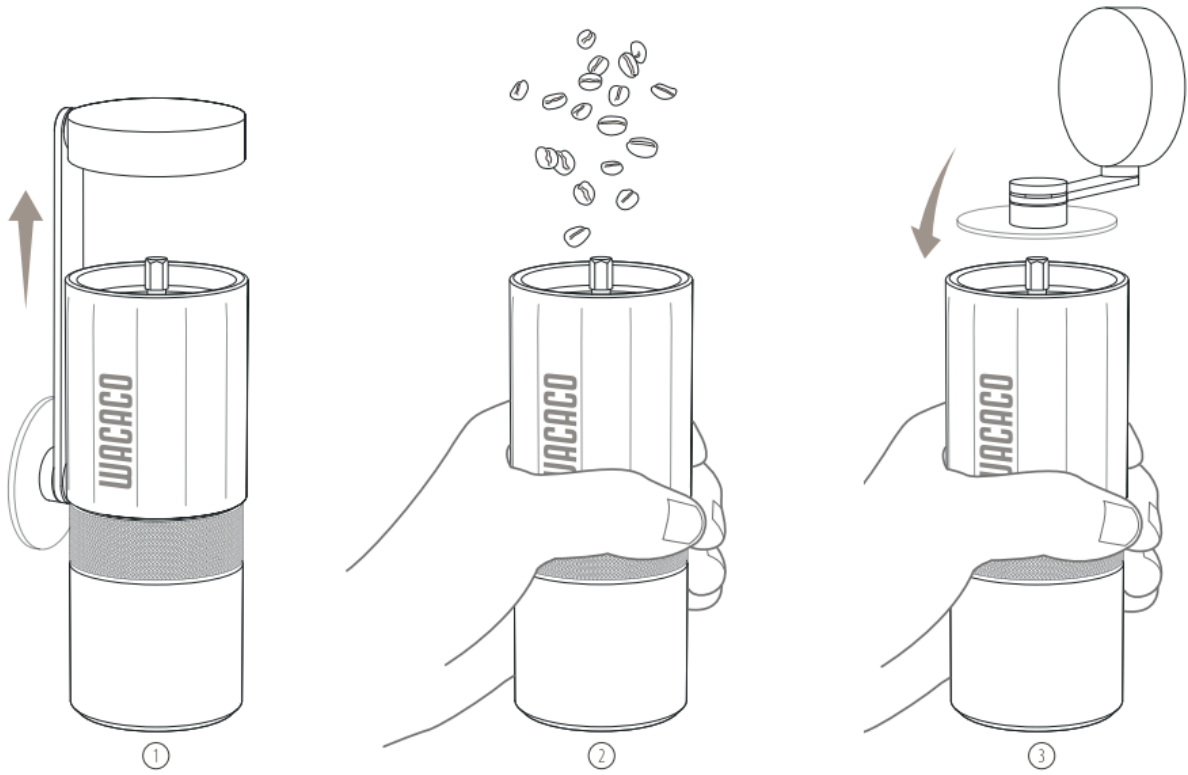

WACACO

Wacaco Exagrind

تعليمات الاستخدام

تعليمات

1. قم بإزالة المقبض من وضع الحمل.
2. قم بتحميل حجرة المطحنة بما يصل إلى 20 جراماً من حبوب القهوة.
3. قم بربط جانب غطاء المقبض على المطحنة.

4. قم بفك الحاوية.

5. امسك المقبض لتجنب دورانها أثناء تدوير مقبض الضبط في اتجاه عقارب الساعة حتى يصل إلى الوضع الأكثر إحكاماً (نقطة البداية).

6. من نقطة البداية، أدر مقبض الضبط عكس اتجاه عقارب الساعة إلى إعداد الطحن المُفضَّل لديك. راجع جدول طرق التحضير للحصول على اقتراح لإعداد الطحن المثالي.

7. أعد ربط الحاوية.

8. امسك الجسم الرئيسي بيد واحدة وقم بتدوير المقبض في اتجاه عقارب الساعة باليد الأخرى حتى يتم طحن كل حبوب البن.

9. عند الانتهاء، قم بفك الحاوية وسكب القهوة المطحونة.

ملحوظة

- يؤدي كل دورة كاملة لمقبض الضبط إلى زيادة فجوة النتوءات بمقدار 1 مم.
- هناك ٣٠ نفرة في كل دورة. وبالتالي، تُعدّل كل نفرة فجوة النتوءات بمقدار ٣٣ ميكرونًا (٠,٠٣٣ مم).
- قم بتدوير مقبض الضبط في اتجاه عقارب الساعة للحصول على طحن أكثر دقة، وعكس اتجاه عقارب الساعة للحصول على طحن أكثر خشونة.