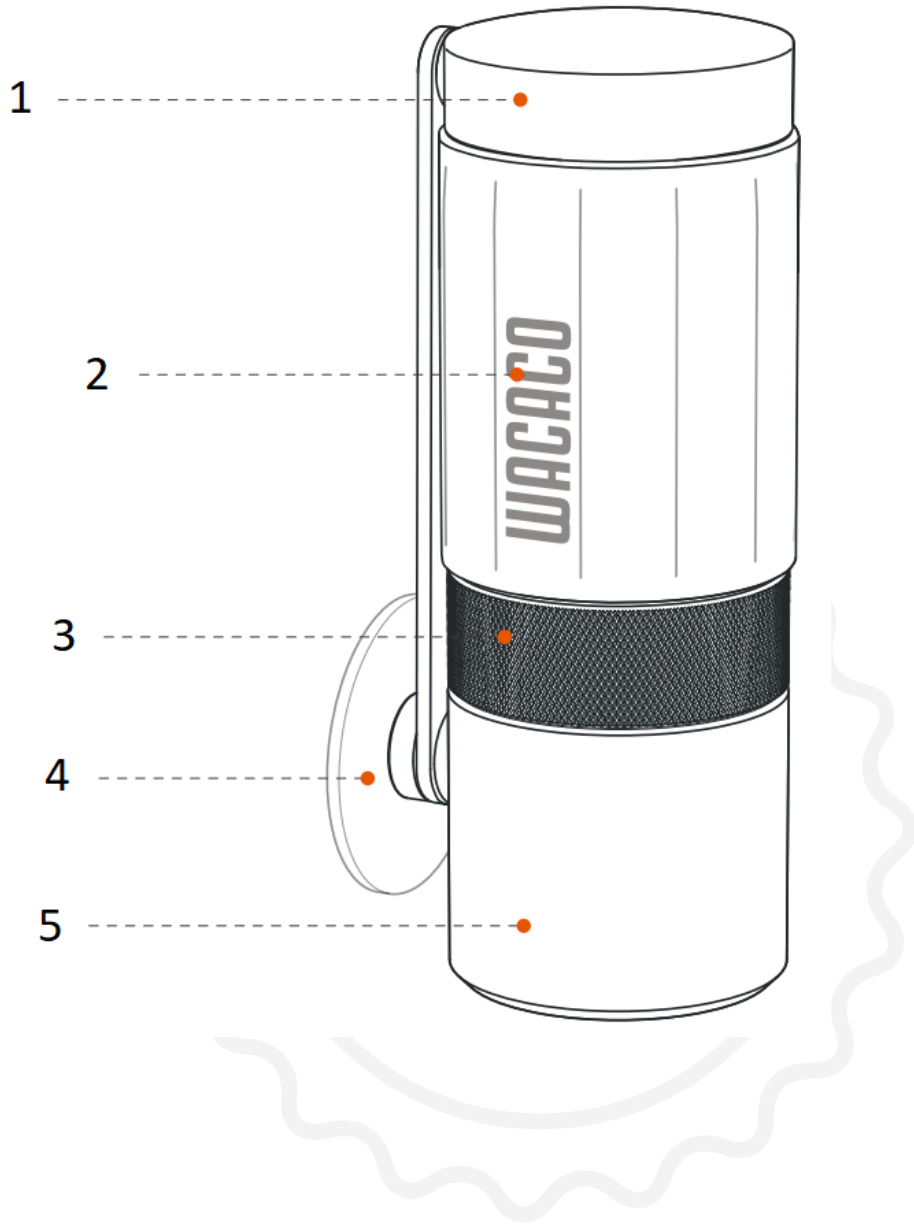

WACACO

Wacaco Exagrind

تعليمات الاستخدام

تعليمات

1. قم بإزالة المقبض من وضع الحمل.
2. قم بتحميل حجرة المطحنة بما يصل إلى 20 جراماً من حبوب القهوة.
3. قم بربط جانب غطاء المقبض على المطحنة.

4. قم بفك الحاوية.

7. أعد ربط الحاوية.

8. امسك الجسم الرئيسي بيد واحدة وقم بتدوير المقبض في اتجاه عقارب الساعة باليد الأخرى حتى يتم طحن كل حبوب البن.

9. عند الانتهاء، قم بفك الحاوية وسكب القهوة المطحونة.

ملحوظة

- يؤدي كل دورة كاملة لمقبض الضبط إلى زيادة فجوة النتوءات بمقدار 1 مم.
- هناك ٣٠ نفرة في كل دورة. وبالتالي، تُعدّل كل نفرة فجوة النتوءات بمقدار ٣٣ ميكرونًا (٠,٠٣٣ مم).
- قم بتدوير مقبض الضبط في اتجاه عقارب الساعة للحصول على طحن أكثر دقة، وعكس اتجاه عقارب الساعة للحصول على طحن أكثر خشونة.