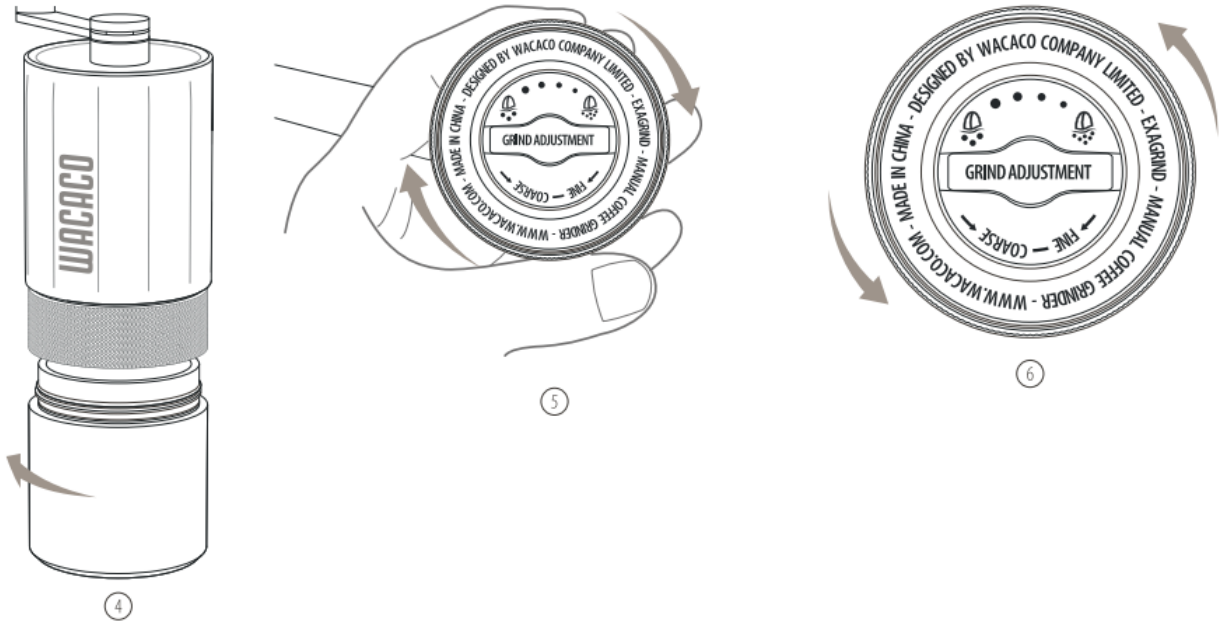

WACACO

Wacaco Exagrind

تعليمات الاستخدام

تعليمات

1. قم بإزالة المقبض من وضع الحمل.
2. قم بتحميل حجرة المطحنة بما يصل إلى 20 جراماً من حبوب القهوة.
3. قم بربط جانب غطاء المقبض على المطحنة.

4. قم بفك الحاوية.

5. امسك المقبض لتجنب دورانها أثناء تدوير مقبض الضبط في اتجاه عقارب الساعة حتى يصل إلى الوضع الأكثر إحكاماً (نقطة البداية).

6. من نقطة البداية، أدر مقبض الضبط عكس اتجاه عقارب الساعة إلى إعداد الطحن المُفضَّل لديك. راجع جدول طرق التحضير للحصول على اقتراح لإعداد الطحن المثالي.

7. أعد ربط الحاوية.

8. امسك الجسم الرئيسي بيد واحدة وقم بتدوير المقبض في اتجاه عقارب الساعة باليد الأخرى حتى يتم طحن كل حبوب البن.

9. عند الانتهاء، قم بفك الحاوية وسكب القهوة المطحونة.

ملحوظة

- يؤدي كل دورة كاملة لمقبض الضبط إلى زيادة فجوة النتوءات بمقدار 1 مم.
- هناك ٣٠ نفرة في كل دورة. وبالتالي، تُعدّل كل نفرة فجوة النتوءات بمقدار ٣٣ ميكرونًا (٠,٠٣٣ مم).
- قم بتدوير مقبض الضبط في اتجاه عقارب الساعة للحصول على طحن أكثر دقة، وعكس اتجاه عقارب الساعة للحصول على طحن أكثر خشونة.