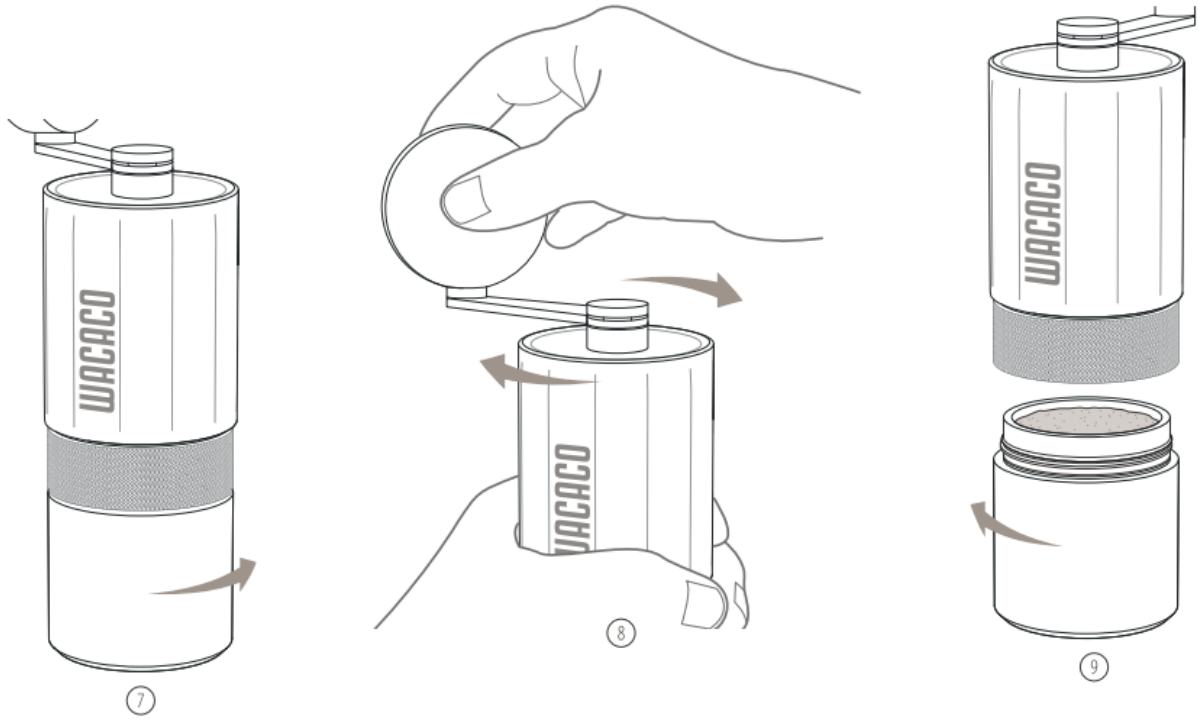

WACACO

Wacaco Exagrind

تعليمات الاستخدام

تعليمات

1. قم بإزالة المقبض من وضع الحمل.
2. قم بتحميل حجرة المطحنة بما يصل إلى 20 جراماً من حبوب القهوة.
3. قم بربط جانب غطاء المقبض على المطحنة.

4. قم بفك الحاوية.

5. امسك المقبض لتجنب دورانها أثناء تدوير مقبض الضبط في اتجاه عقارب الساعة حتى يصل إلى الوضع الأكثر إحكاماً (نقطة البداية).

6. من نقطة البداية، أدر مقبض الضبط عكس اتجاه عقارب الساعة إلى إعداد الطحن المُفضَّل لديك. راجع جدول طرق التحضير للحصول على اقتراح لإعداد الطحن المثالي.

7. أعد ربط الحاوية.

8. امسك الجسم الرئيسي بيد واحدة وقم بتدوير المقبض في اتجاه عقارب الساعة باليد الأخرى حتى يتم طحن كل حبوب البن.

9. عند الانتهاء، قم بفك الحاوية وسكب القهوة المطحونة.

ملحوظة

- يؤدي كل دورة كاملة لمقبض الضبط إلى زيادة فجوة النتوءات بمقدار 1 مم.
- هناك ٣٠ نفرة في كل دورة. وبالتالي، تُعدّل كل نفرة فجوة النتوءات بمقدار ٣٣ ميكرونًا (٠,٠٣٣ مم).
- قم بتدوير مقبض الضبط في اتجاه عقارب الساعة للحصول على طحن أكثر دقة، وعكس اتجاه عقارب الساعة للحصول على طحن أكثر خشونة.