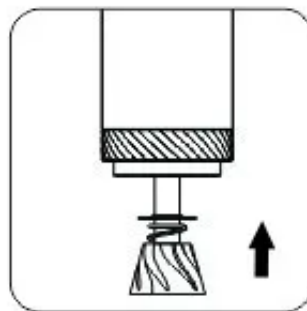

ألترا-إكس مطحنة 1Zpresso

تعليمات الاستخدام

1. مقبض التدوير
2. مقبض التدوير
3. العمود المركزي
4. حلقة قرص الضبط
5. الهيكل الرئيسي
6. لدغ
7. المتلقي

* السعة 30 غرام

لا تغسل هذا المنتج أو تنقعه للتنظيف
تذكير: قبل الاستخدام الأول، نقترح طحن 5 غرامات من حبوب البن على إعداد الإسبريسو 3 مرات لتنظيف المطحنة.

تعليمات المستخدم

1. حلقة قرص الضبط
2. أدرها عكس اتجاه عقارب الساعة للحصول على نتائج أدق
3. أدرها باتجاه عقارب الساعة لزيادة الخشونة

ضبط درجة الطحن

1. أدر حلقة ضبط قرص الضبط عكس اتجاه عقارب الساعة لجعل الطحن أنعم، والعكس صحيح. اضبط المطحنة على الصفر 1. بتدوير حلقة ضبط قرص الضبط عكس اتجاه عقارب الساعة حتى تصل إلى نقطة البداية حيث تبدأ المقاومة ولا يستطيع العمود المركزي الدوران بحرية. تحذير: لا تُحکم ربط حلقة ضبط قرص الضبط بإفراط.
2. يوجد 4 دورات ونصف في المجموع، و60 نقرة في دورة واحدة؛ كل نقرة تحرك النتوء بمقدار 0.0125 مم/12.5 ميكرون.
3. راجع منشور شرح إعدادات الطحن للاطلاع على طرق تحضير القهوة المختلفة.
4. ضع حبوب البن في القادوس وقم بتدوير المقبض في اتجاه عقارب الساعة لبدء الطحن.
5. اتبع الدليل لمعايرة المطحنة بعد إعادة تجميعها.

التفكيك

تحذير: لا تقم بفك وحدة حلقة التثبيت قبل الخطوة 5.

حشد

معايرة

مقبض قابل للطي (S Pro-X)

تحذير:
لن يشمل الضمان المقبض في حال تم تفكيك أي جزء منه.
كيفية الطي؟

كيف تتكشف الأمور؟

احتياطات