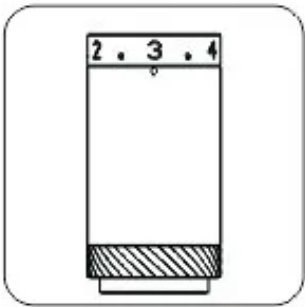

ألترا-إكس مطحنة 1Zpresso

تعليمات الاستخدام

1. مقبض التدوير
2. مقبض التدوير
3. العمود المركزي
4. حلقة قرص الضبط
5. الهيكل الرئيسي
6. لدغ
7. المتلقي

* السعة 30 غرام

لا تغسل هذا المنتج أو تنقعه للتنظيف
تذكير: قبل الاستخدام الأول، نقترح طحن 5 غرامات من حبوب البن على إعداد الإسبريسو 3 مرات لتنظيف المطحنة.

تعليمات المستخدم

1. حلقة قرص الضبط
2. أدرها عكس اتجاه عقارب الساعة للحصول على نتائج أدق
3. أدرها باتجاه عقارب الساعة لزيادة الخشونة

ضبط درجة الطحن

1. أدر حلقة ضبط قرص الضبط عكس اتجاه عقارب الساعة لجعل الطحن أنعم، والعكس صحيح. اضبط المطحنة على الصفر 1. بتدوير حلقة ضبط قرص الضبط عكس اتجاه عقارب الساعة حتى تصل إلى نقطة البداية حيث تبدأ المقاومة ولا يستطيع العمود المركزي الدوران بحرية. تحذير: لا تُحکم ربط حلقة ضبط قرص الضبط بإفراط.
2. يوجد 4 دورات ونصف في المجموع، و60 نقرة في دورة واحدة؛ كل نقرة تحرك النتوء بمقدار 0.0125 مم/12.5 ميكرون.
3. راجع منشور شرح إعدادات الطحن للاطلاع على طرق تحضير القهوة المختلفة.
4. ضع حبوب البن في القادوس وقم بتدوير المقبض في اتجاه عقارب الساعة لبدء الطحن.
5. اتبع الدليل لمعايرة المطحنة بعد إعادة تجميعها.

التفكيك

تحذير: لا تقم بفك وحدة حلقة التثبيت قبل الخطوة 5.

حشد

معايرة

مقبض قابل للطي (S Pro-X)

تحذير:
لن يشمل الضمان المقبض في حال تم تفكيك أي جزء منه.
كيفية الطي؟

كيف تتكشف الأمور؟

احتياطات