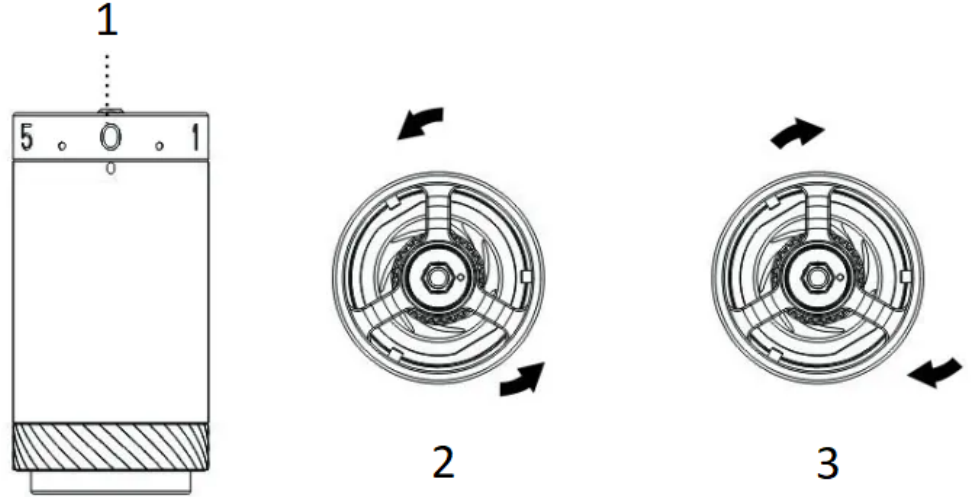

ألترا-إكس مطحنة 1Zpresso

تعليمات الاستخدام

1. مقبض التدوير
2. مقبض التدوير
3. العمود المركزي
4. حلقة قرص الضبط
5. الهيكل الرئيسي
6. لدغ
7. المتلقي

* السعة 30 غرام

لا تغسل هذا المنتج أو تنقعه للتنظيف
تذكير: قبل الاستخدام الأول، نقترح طحن 5 غرامات من حبوب البن على إعداد الإسبريسو 3 مرات لتنظيف المطحنة.

تعليمات المستخدم

1. حلقة قرص الضبط
2. أدرها عكس اتجاه عقارب الساعة للحصول على نتائج أدق
3. أدرها باتجاه عقارب الساعة لزيادة الخشونة

ضبط درجة الطحن

1. أدر حلقة ضبط قرص الضبط عكس اتجاه عقارب الساعة لجعل الطحن أنعم، والعكس صحيح. اضبط المطحنة على الصفر 1. بتدوير حلقة ضبط قرص الضبط عكس اتجاه عقارب الساعة حتى تصل إلى نقطة البداية حيث تبدأ المقاومة ولا يستطيع العمود المركزي الدوران بحرية. تحذير: لا تُحکم ربط حلقة ضبط قرص الضبط بإفراط.
2. يوجد 4 دورات ونصف في المجموع، و60 نقرة في دورة واحدة؛ كل نقرة تحرك النتوء بمقدار 0.0125 مم/12.5 ميكرون.
3. راجع منشور شرح إعدادات الطحن للاطلاع على طرق تحضير القهوة المختلفة.
4. ضع حبوب البن في القادوس وقم بتدوير المقبض في اتجاه عقارب الساعة لبدء الطحن.
5. اتبع الدليل لمعايرة المطحنة بعد إعادة تجميعها.