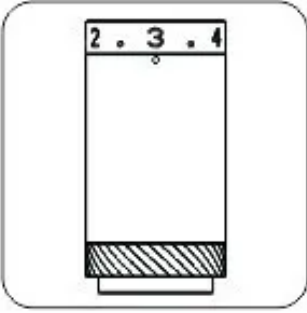

ألترا-إكس مطحنة 1Zpresso

تعليمات الاستخدام

1. مقبض التدوير
2. مقبض التدوير
3. العمود المركزي
4. حلقة قرص الضبط
5. الهيكل الرئيسي
6. لدغ
7. المتلقي

* السعة 30 غرام

لا تغسل هذا المنتج أو تنقعه للتنظيف
تذكير: قبل الاستخدام الأول، نقترح طحن 5 غرامات من حبوب البن على إعداد الإسبريسو 3 مرات لتنظيف المطحنة.

تعليمات المستخدم

1. حلقة قرص الضبط
2. أدرها عكس اتجاه عقارب الساعة للحصول على نتائج أدق
3. أدرها باتجاه عقارب الساعة لزيادة الخشونة

ضبط درجة الطحن

1. أدر حلقة ضبط قرص الضبط عكس اتجاه عقارب الساعة لجعل الطحن أنعم، والعكس صحيح. اضبط المطحنة على الصفر 1. بتدوير حلقة ضبط قرص الضبط عكس اتجاه عقارب الساعة حتى تصل إلى نقطة البداية حيث تبدأ المقاومة ولا يستطيع العمود المركزي الدوران بحرية. تحذير: لا تُحکم ربط حلقة ضبط قرص الضبط بإفراط.
2. يوجد 4 دورات ونصف في المجموع، و60 نقرة في دورة واحدة؛ كل نقرة تحرك النتوء بمقدار 0.0125 مم/12.5 ميكرون.
3. راجع منشور شرح إعدادات الطحن للاطلاع على طرق تحضير القهوة المختلفة.
4. ضع حبوب البن في القادوس وقم بتدوير المقبض في اتجاه عقارب الساعة لبدء الطحن.
5. اتبع الدليل لمعايرة المطحنة بعد إعادة تجميعها.

التفكيك

تحذير: لا تقم بفك وحدة حلقة التثبيت قبل الخطوة 5.

حشد

معايرة

مقبض قابل للطي (S Pro-X)

تحذير:
لن يشمل الضمان المقبض في حال تم تفكيك أي جزء منه.
كيفية الطي؟

كيف تتكشف الأمور؟

احتياطات