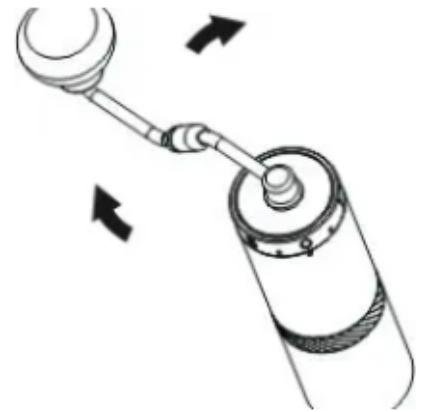

ألترا-إكس مطحنة 1Zpresso

تعليمات الاستخدام

1. مقبض التدوير
2. مقبض التدوير
3. العمود المركزي
4. حلقة قرص الضبط
5. الهيكل الرئيسي
6. لدغ
7. المتلقي

* السعة 30 غرام

لا تغسل هذا المنتج أو تنقعه للتنظيف
تذكير: قبل الاستخدام الأول، نقترح طحن 5 غرامات من حبوب البن على إعداد الإسبريسو 3 مرات لتنظيف المطحنة.

تعليمات المستخدم

1. حلقة قرص الضبط
2. أدرها عكس اتجاه عقارب الساعة للحصول على نتائج أدق
3. أدرها باتجاه عقارب الساعة لزيادة الخشونة

ضبط درجة الطحن

1. أدر حلقة ضبط قرص الضبط عكس اتجاه عقارب الساعة لجعل الطحن أنعم، والعكس صحيح. اضبط المطحنة على الصفر 1. بتدوير حلقة ضبط قرص الضبط عكس اتجاه عقارب الساعة حتى تصل إلى نقطة البداية حيث تبدأ المقاومة ولا يستطيع العمود المركزي الدوران بحرية. تحذير: لا تُحکم ربط حلقة ضبط قرص الضبط بإفراط.
2. يوجد 4 دورات ونصف في المجموع، و60 نقرة في دورة واحدة؛ كل نقرة تحرك النتوء بمقدار 0.0125 مم/12.5 ميكرون.
3. راجع منشور شرح إعدادات الطحن للاطلاع على طرق تحضير القهوة المختلفة.
4. ضع حبوب البن في القادوس وقم بتدوير المقبض في اتجاه عقارب الساعة لبدء الطحن.
5. اتبع الدليل لمعايرة المطحنة بعد إعادة تجميعها.

التفكيك

تحذير: لا تقم بفك وحدة حلقة التثبيت قبل الخطوة 5.

حشد

معايرة

مقبض قابل للطي (S Pro-X)

تحذير:
لن يشمل الضمان المقبض في حال تم تفكيك أي جزء منه.
كيفية الطي؟

كيف تتكشف الأمور؟

احتياطات