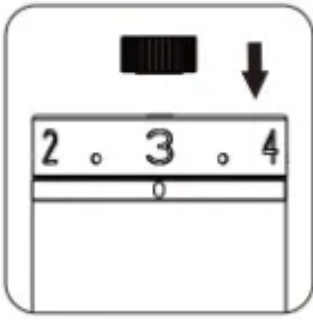

ألترا-إكس مطحنة 1Zpresso

تعليمات الاستخدام

1. مقبض التدوير
2. مقبض التدوير
3. العمود المركزي
4. حلقة قرص الضبط
5. الهيكل الرئيسي
6. لدغ
7. المتلقي

* السعة 30 غرام

لا تغسل هذا المنتج أو تنقعه للتنظيف
تذكير: قبل الاستخدام الأول، نقترح طحن 5 غرامات من حبوب البن على إعداد الإسبريسو 3 مرات لتنظيف المطحنة.

تعليمات المستخدم

1. حلقة قرص الضبط
2. أدرها عكس اتجاه عقارب الساعة للحصول على نتائج أدق
3. أدرها باتجاه عقارب الساعة لزيادة الخشونة

ضبط درجة الطحن

1. أدر حلقة ضبط قرص الضبط عكس اتجاه عقارب الساعة لجعل الطحن أنعم، والعكس صحيح. اضبط المطحنة على الصفر 1. بتدوير حلقة ضبط قرص الضبط عكس اتجاه عقارب الساعة حتى تصل إلى نقطة البداية حيث تبدأ المقاومة ولا يستطيع العمود المركزي الدوران بحرية. تحذير: لا تُحکم ربط حلقة ضبط قرص الضبط بإفراط.
2. يوجد 4 دورات ونصف في المجموع، و60 نقرة في دورة واحدة؛ كل نقرة تحرك النتوء بمقدار 0.0125 مم/12.5 ميكرون.
3. راجع منشور شرح إعدادات الطحن للاطلاع على طرق تحضير القهوة المختلفة.
4. ضع حبوب البن في القادوس وقم بتدوير المقبض في اتجاه عقارب الساعة لبدء الطحن.
5. اتبع الدليل لمعايرة المطحنة بعد إعادة تجميعها.

التفكيك

تحذير: لا تقم بفك وحدة حلقة التثبيت قبل الخطوة 5.

حشد

معايرة

مقبض قابل للطي (S Pro-X)

تحذير:
لن يشمل الضمان المقبض في حال تم تفكيك أي جزء منه.
كيفية الطي؟

كيف تتكشف الأمور؟

احتياطات