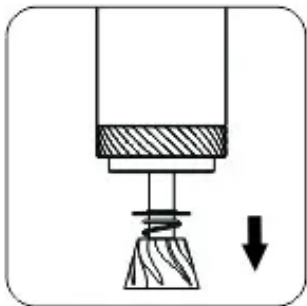

ألترا-إكس مطحنة 1Zpresso

تعليمات الاستخدام

1. مقبض التدوير
2. مقبض التدوير
3. العمود المركزي
4. حلقة قرص الضبط
5. الهيكل الرئيسي
6. لدغ
7. المتلقي

* السعة 30 غرام

لا تغسل هذا المنتج أو تنقعه للتنظيف
تذكير: قبل الاستخدام الأول، نقترح طحن 5 غرامات من حبوب البن على إعداد الإسبريسو 3 مرات لتنظيف المطحنة.

تعليمات المستخدم

1. حلقة قرص الضبط
2. أدرها عكس اتجاه عقارب الساعة للحصول على نتائج أدق
3. أدرها باتجاه عقارب الساعة لزيادة الخشونة

ضبط درجة الطحن

1. أدر حلقة ضبط قرص الضبط عكس اتجاه عقارب الساعة لجعل الطحن أنعم، والعكس صحيح. اضبط المطحنة على الصفر 1. بتدوير حلقة ضبط قرص الضبط عكس اتجاه عقارب الساعة حتى تصل إلى نقطة البداية حيث تبدأ المقاومة ولا يستطيع العمود المركزي الدوران بحرية. تحذير: لا تُحکم ربط حلقة ضبط قرص الضبط بإفراط.
2. يوجد 4 دورات ونصف في المجموع، و60 نقرة في دورة واحدة؛ كل نقرة تحرك النتوء بمقدار 0.0125 مم/12.5 ميكرون.
3. راجع منشور شرح إعدادات الطحن للاطلاع على طرق تحضير القهوة المختلفة.
4. ضع حبوب البن في القادوس وقم بتدوير المقبض في اتجاه عقارب الساعة لبدء الطحن.
5. اتبع الدليل لمعايرة المطحنة بعد إعادة تجميعها.

التفكيك

تحذير: لا تقم بفك وحدة حلقة التثبيت قبل الخطوة 5.

حشد

معايرة

مقبض قابل للطي (S Pro-X)

تحذير:
لن يشمل الضمان المقبض في حال تم تفكيك أي جزء منه.
كيفية الطي؟

كيف تتكشف الأمور؟

احتياطات