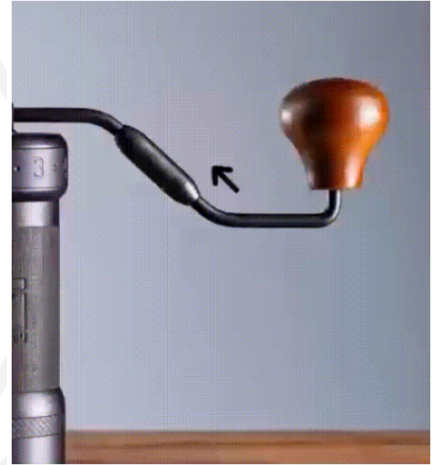

ألترا-إكس مطحنة 1Zpresso

تعليمات الاستخدام

1. مقبض التدوير
2. مقبض التدوير
3. العمود المركزي
4. حلقة قرص الضبط
5. الهيكل الرئيسي
6. لدغ
7. المتلقي

* السعة 30 غرام

لا تغسل هذا المنتج أو تنقعه للتنظيف
تذكير: قبل الاستخدام الأول، نقترح طحن 5 غرامات من حبوب البن على إعداد الإسبريسو 3 مرات لتنظيف المطحنة.

تعليمات المستخدم

1. حلقة قرص الضبط
2. أدرها عكس اتجاه عقارب الساعة للحصول على نتائج أدق
3. أدرها باتجاه عقارب الساعة لزيادة الخشونة

ضبط درجة الطحن

1. أدر حلقة ضبط قرص الضبط عكس اتجاه عقارب الساعة لجعل الطحن أنعم، والعكس صحيح. اضبط المطحنة على الصفر 1. بتدوير حلقة ضبط قرص الضبط عكس اتجاه عقارب الساعة حتى تصل إلى نقطة البداية حيث تبدأ المقاومة ولا يستطيع العمود المركزي الدوران بحرية. تحذير: لا تُحکم ربط حلقة ضبط قرص الضبط بإفراط.
2. يوجد 4 دورات ونصف في المجموع، و60 نقرة في دورة واحدة؛ كل نقرة تحرك النتوء بمقدار 0.0125 مم/12.5 ميكرون.
3. راجع منشور شرح إعدادات الطحن للاطلاع على طرق تحضير القهوة المختلفة.
4. ضع حبوب البن في القادوس وقم بتدوير المقبض في اتجاه عقارب الساعة لبدء الطحن.
5. اتبع الدليل لمعايرة المطحنة بعد إعادة تجميعها.

التفكيك

تحذير: لا تقم بفك وحدة حلقة التثبيت قبل الخطوة 5.

حشد

معايرة

مقبض قابل للطي (S Pro-X)

تحذير:
لن يشمل الضمان المقبض في حال تم تفكيك أي جزء منه.
كيفية الطي؟

كيف تتكشف الأمور؟

احتياطات