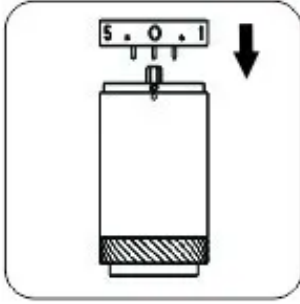

تعليمات المستخدم

1. حلقة قرص الضبط
2. أدرها عكس اتجاه عقارب الساعة للحصول على نتائج أدق
3. أدرها باتجاه عقارب الساعة لزيادة الخشونة

ضبط درجة الطحن

1. أدر حلقة ضبط قرص الضبط عكس اتجاه عقارب الساعة لجعل الطحن أنعم، والعكس صحيح. اضبط المطحنة على الصفر 1. بتدوير حلقة ضبط قرص الضبط عكس اتجاه عقارب الساعة حتى تصل إلى نقطة البداية حيث تبدأ المقاومة ولا يستطيع العمود المركزي الدوران بحرية. تحذير: لا تُحکم ربط حلقة ضبط قرص الضبط بإفراط.
2. يوجد 4 دورات ونصف في المجموع، و60 نقرة في دورة واحدة؛ كل نقرة تحرك النتوء بمقدار 0.0125 مم/12.5 ميكرون.
3. راجع منشور شرح إعدادات الطحن للاطلاع على طرق تحضير القهوة المختلفة.
4. ضع حبوب البن في القادوس وقم بتدوير المقبض في اتجاه عقارب الساعة لبدء الطحن.
5. اتبع الدليل لمعايرة المطحنة بعد إعادة تجميعها.

التفكيك

تحذير: لا تقم بفك وحدة حلقة التثبيت قبل الخطوة 5.

حشد

معايرة

مقبض قابل للطي (S Pro-X)

تحذير:
لن يشمل الضمان المقبض في حال تم تفكيك أي جزء منه.
كيفية الطي؟

كيف تتكشف الأمور؟

احتياطات