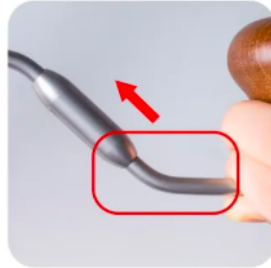

تعليمات المستخدم

1. حلقة قرص الضبط
2. أدرها عكس اتجاه عقارب الساعة للحصول على نتائج أدق
3. أدرها باتجاه عقارب الساعة لزيادة الخشونة

ضبط درجة الطحن

1. أدر حلقة ضبط قرص الضبط عكس اتجاه عقارب الساعة لجعل الطحن أنعم، والعكس صحيح. اضبط المطحنة على الصفر 1. بتدوير حلقة ضبط قرص الضبط عكس اتجاه عقارب الساعة حتى تصل إلى نقطة البداية حيث تبدأ المقاومة ولا يستطيع العمود المركزي الدوران بحرية. تحذير: لا تُحکم ربط حلقة ضبط قرص الضبط بإفراط.
2. يوجد 4 دورات ونصف في المجموع، و60 نقرة في دورة واحدة؛ كل نقرة تحرك النتوء بمقدار 0.0125 مم/12.5 ميكرون.
3. راجع منشور شرح إعدادات الطحن للاطلاع على طرق تحضير القهوة المختلفة.
4. ضع حبوب البن في القادوس وقم بتدوير المقبض في اتجاه عقارب الساعة لبدء الطحن.
5. اتبع الدليل لمعايرة المطحنة بعد إعادة تجميعها.

التفكيك

تحذير: لا تقم بفك وحدة حلقة التثبيت قبل الخطوة 5.

حشد

معايرة

مقبض قابل للطي (S Pro-X)

تحذير:
لن يشمل الضمان المقبض في حال تم تفكيك أي جزء منه.
كيفية الطي؟

كيف تتكشف الأمور؟

احتياطات