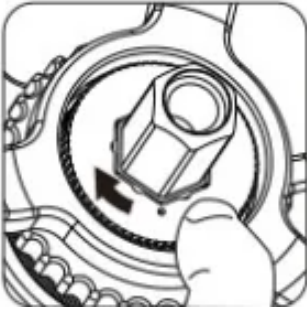

ألترا-إكس مطحنة 1Zpresso

تعليمات الاستخدام

1. مقبض التدوير
2. مقبض التدوير
3. العمود المركزي
4. حلقة قرص الضبط
5. الهيكل الرئيسي
6. لدغ
7. المتلقي

* السعة 30 غرام

لا تغسل هذا المنتج أو تنقعه للتنظيف
تذكير: قبل الاستخدام الأول، نقترح طحن 5 غرامات من حبوب البن على إعداد الإسبريسو 3 مرات لتنظيف المطحنة.

تعليمات المستخدم

1. حلقة قرص الضبط
2. أدرها عكس اتجاه عقارب الساعة للحصول على نتائج أدق
3. أدرها باتجاه عقارب الساعة لزيادة الخشونة

ضبط درجة الطحن

1. أدر حلقة ضبط قرص الضبط عكس اتجاه عقارب الساعة لجعل الطحن أنعم، والعكس صحيح. اضبط المطحنة على الصفر 1. بتدوير حلقة ضبط قرص الضبط عكس اتجاه عقارب الساعة حتى تصل إلى نقطة البداية حيث تبدأ المقاومة ولا يستطيع العمود المركزي الدوران بحرية. تحذير: لا تُحکم ربط حلقة ضبط قرص الضبط بإفراط.
2. يوجد 4 دورات ونصف في المجموع، و60 نقرة في دورة واحدة؛ كل نقرة تحرك النتوء بمقدار 0.0125 مم/12.5 ميكرون.
3. راجع منشور شرح إعدادات الطحن للاطلاع على طرق تحضير القهوة المختلفة.
4. ضع حبوب البن في القادوس وقم بتدوير المقبض في اتجاه عقارب الساعة لبدء الطحن.
5. اتبع الدليل لمعايرة المطحنة بعد إعادة تجميعها.

التفكيك

تحذير: لا تقم بفك وحدة حلقة التثبيت قبل الخطوة 5.

حشد

معايرة

مقبض قابل للطي (S Pro-X)

تحذير:
لن يشمل الضمان المقبض في حال تم تفكيك أي جزء منه.
كيفية الطي؟

كيف تتكشف الأمور؟

احتياطات