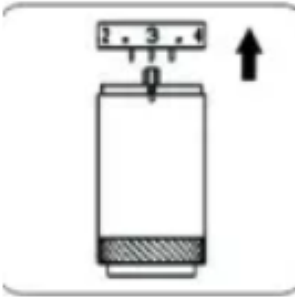

تعليمات المستخدم

1. حلقة قرص الضبط
2. أدرها عكس اتجاه عقارب الساعة للحصول على نتائج أدق
3. أدرها باتجاه عقارب الساعة لزيادة الخشونة

ضبط درجة الطحن

1. أدر حلقة ضبط قرص الضبط عكس اتجاه عقارب الساعة لجعل الطحن أنعم، والعكس صحيح. اضبط المطحنة على الصفر 1. بتدوير حلقة ضبط قرص الضبط عكس اتجاه عقارب الساعة حتى تصل إلى نقطة البداية حيث تبدأ المقاومة ولا يستطيع العمود المركزي الدوران بحرية. تحذير: لا تُحکم ربط حلقة ضبط قرص الضبط بإفراط.
2. يوجد 4 دورات ونصف في المجموع، و60 نقرة في دورة واحدة؛ كل نقرة تحرك النتوء بمقدار 0.0125 مم/12.5 ميكرون.
3. راجع منشور شرح إعدادات الطحن للاطلاع على طرق تحضير القهوة المختلفة.
4. ضع حبوب البن في القادوس وقم بتدوير المقبض في اتجاه عقارب الساعة لبدء الطحن.
5. اتبع الدليل لمعايرة المطحنة بعد إعادة تجميعها.

التفكيك

تحذير: لا تقم بفك وحدة حلقة التثبيت قبل الخطوة 5.

حشد

معايرة

مقبض قابل للطي (S Pro-X)

تحذير:
لن يشمل الضمان المقبض في حال تم تفكيك أي جزء منه.
كيفية الطي؟

كيف تتكشف الأمور؟

احتياطات