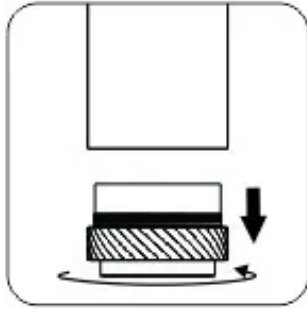

ألترا-إكس مطحنة 1Zpresso

تعليمات الاستخدام

1. مقبض التدوير
2. مقبض التدوير
3. العمود المركزي
4. حلقة قرص الضبط
5. الهيكل الرئيسي
6. لدغ
7. المتلقي

* السعة 30 غرام

لا تغسل هذا المنتج أو تنقعه للتنظيف
تذكير: قبل الاستخدام الأول، نقترح طحن 5 غرامات من حبوب البن على إعداد الإسبريسو 3 مرات لتنظيف المطحنة.

تعليمات المستخدم

1. حلقة قرص الضبط
2. أدرها عكس اتجاه عقارب الساعة للحصول على نتائج أدق
3. أدرها باتجاه عقارب الساعة لزيادة الخشونة

ضبط درجة الطحن

1. أدر حلقة ضبط قرص الضبط عكس اتجاه عقارب الساعة لجعل الطحن أنعم، والعكس صحيح. اضبط المطحنة على الصفر 1. بتدوير حلقة ضبط قرص الضبط عكس اتجاه عقارب الساعة حتى تصل إلى نقطة البداية حيث تبدأ المقاومة ولا يستطيع العمود المركزي الدوران بحرية. تحذير: لا تُحکم ربط حلقة ضبط قرص الضبط بإفراط.
2. يوجد 4 دورات ونصف في المجموع، و60 نقرة في دورة واحدة؛ كل نقرة تحرك النتوء بمقدار 0.0125 مم/12.5 ميكرون.
3. راجع منشور شرح إعدادات الطحن للاطلاع على طرق تحضير القهوة المختلفة.
4. ضع حبوب البن في القادوس وقم بتدوير المقبض في اتجاه عقارب الساعة لبدء الطحن.
5. اتبع الدليل لمعايرة المطحنة بعد إعادة تجميعها.

التفكيك

تحذير: لا تقم بفك وحدة حلقة التثبيت قبل الخطوة 5.

حشد

معايرة

مقبض قابل للطي (S Pro-X)

تحذير:
لن يشمل الضمان المقبض في حال تم تفكيك أي جزء منه.
كيفية الطي؟

كيف تتكشف الأمور؟

احتياطات