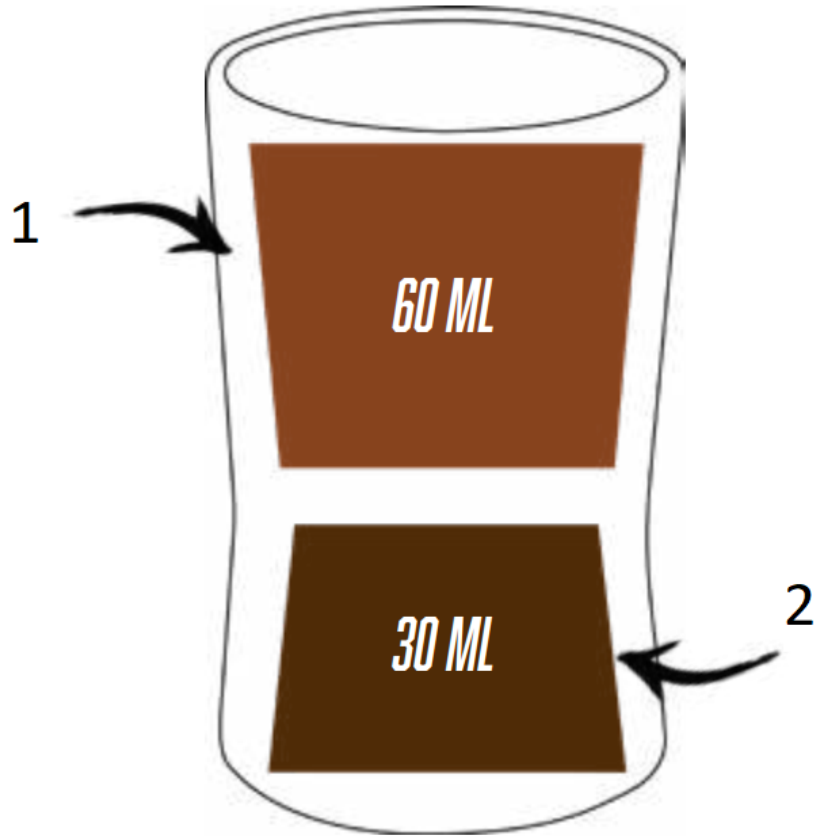

- استخدم مفتاح التشغيل/الإيقاف لقطع الطاقة
- لا يلزم تشغيل مفتاح التشغيل/الإيقاف للشحن
- لضمان الشحن الصحيح، قم بتوصيله بمنفذ USB الخاص بالكمبيوتر (يتطلب مصدر طاقة 5 فولت 1 أمبير)

كوب الجرعات الخزفي

يأتي كوب الوزن مع كوب سيراميكي لمعايرة الحبوب. يُستخدم لمعايرة حبوب البن أو لتحضير وشرب الإسبريسو. له وجهان:

1. ستحمل الفتحة الكبيرة حوالي 60 مل من السائل، أو جرعة مضاعفة الحجم!
2. ستحمل الفتحة الصغيرة حوالي 30 مل من السائل، أو جرعة واحدة حجمية!