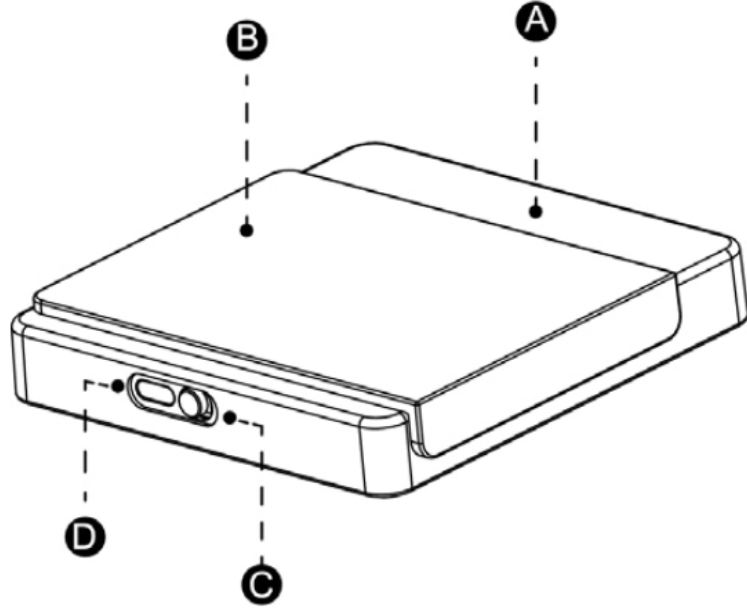

## مكونات المنتج

- أ. مقياس القهوة
- ب. حصيرة السيليكون
- ج. الطاقة: وضع السفر
- د. منفذ شحن C-TYPE
- هـ. كابل USB من النوع C
- + دليل المستخدم

للشحن، تأكد من تشغيل مصدر الطاقة. لا تستخدم شاحنًا سريعًا.

## مواصفات المنتج

- العنصر: Flair مقياس التخمير
- الحد الأقصى للسعة: ٢٠٠٠ غرام
  - القسم: 0.1 جرام
  - المواد: ABS/سيليكون
- حجم المنتج: 95 × 100 × 19 مم
  - الوحدات: جرام / أونصة / مل
  - نطاق المؤقت: 9 دقائق و59 ثانية
  - العرض: رقم LED
- البطارية: بطارية ليثيوم مدمجة قابلة لإعادة الشحن بقوة 800 مللي أمبير في الساعة
  - طريقة الشحن: كابل C-TYPE USB ومحول 5 فولت 1A/DC (مقدم ذاتياً)
  - شاشة الشحن: تومض عند الشحن، وتبقى مضاءة عند الشحن الكامل.
  - بطارية منخفضة: يومض عند انخفاض مستوى البطارية. يستمر هذا حتى يظهر مؤشر البطارية، ثم يتوقف الميزان تلقائياً.