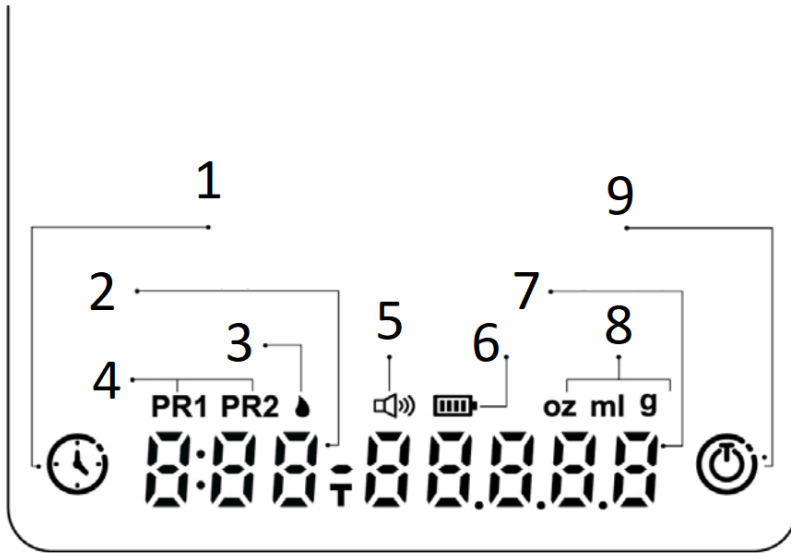

- العنصر: Flair مقياس التخمير
- الحد الأقصى للسعة: ٢٠٠٠ غرام
  - القسم: 0.1 جرام
  - المواد: ABS/سيليكون
- حجم المنتج: 95 × 100 × 19 مم
  - الوحدات: جرام / أونصة / مل
  - نطاق المؤقت: 9 دقائق و59 ثانية
  - العرض: رقم LED
- البطارية: بطارية ليثيوم مدمجة قابلة لإعادة الشحن بقوة 800 مللي أمبير في الساعة
  - طريقة الشحن: كابل C-TYPE USB ومحول 5 فولت 1A/DC (مقدم ذاتياً)
  - شاشة الشحن: تومض عند الشحن، وتبقى مضاءة عند الشحن الكامل.
  - بطارية منخفضة: يومض عند انخفاض مستوى البطارية. يستمر هذا حتى يظهر مؤشر البطارية، ثم يتوقف الميزان تلقائياً.

مقدمة عن الوظيفة

1. اضغط لبدء/إيقاف المؤقت
  اضغط مع الاستمرار لإعادة ضبط
  المؤقت
2. اضغط مرتين لتغيير الوضع
  منطقة عرض المؤقت
3. مؤقت تلقائي
4. الأوضاع
5. الصوت
6. مؤشر البطارية
7. منطقة عرض الوزن
8. الوحدات
9. اضغط مع الاستمرار
  لتشغيل/إيقاف التشغيل
  اضغط للوزن
  اضغط مرتين لتغيير الوحدة

أساسيات البدء

1. تشغيل/إيقاف الصوت: اضغط مع الاستمرار على الزر 1 والزر 9 في نفس الوقت لمدة ثانية واحدة.
   إعادة ضبط المؤقت والوزن، انقر نقرًا مزدوجًا فوق الزر 1.
   لوزن الطرد، اضغط مرة واحدة على الزر 9.
   للتنقل بين الأوضاع، انقر نقرًا مزدوجًا فوق زر واحد مرة واحدة ثم انقر نقرًا مزدوجًا مرة ثانية خلال ثانية واحدة للتبديل من PR1 إلى PR2.
   لإعادة الشحن، يرجى التأكد من تحويل مصدر الطاقة إلى وضع التشغيل.

الضمان وكيفية استخدام المنتج

تخضع المنتجات لفترة الضمان القانوني القياسية. هذا الضمان غير قابل للتحويل، ولا يمكن تقديم تعويض مالي نقدي. لا يسري الضمان على المنتجات التي استخدمت بطريقة تخالف ما هو محدد في تعليمات الاستخدام هذه.