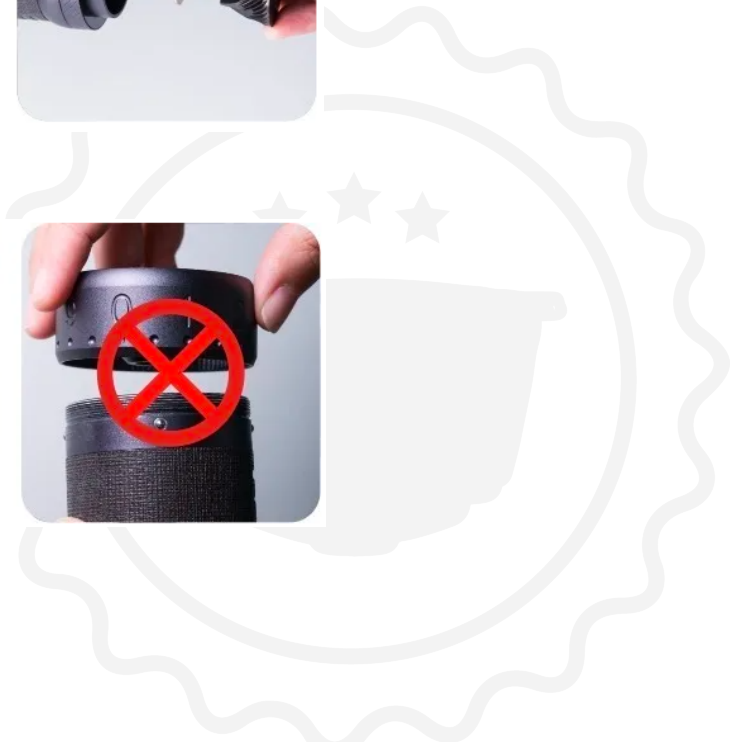

التجميع والمعايرة