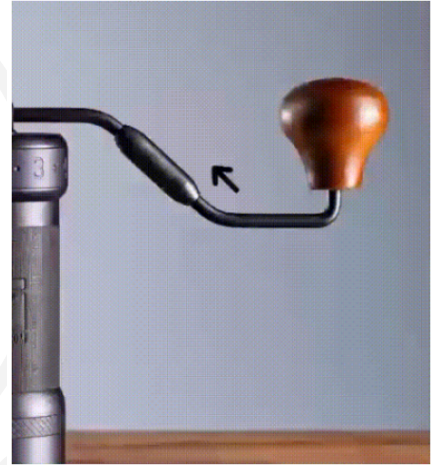

## ضبط درجة الطحن

1. المطحنة جاهزة للاستخدام فور إخراجها من العلبة. أدر حلقة ضبط القرص عكس اتجاه عقارب الساعة حتى تصل إلى نقطة البداية حيث تبدأ المقاومة ولا يستطيع ذراع التدوير الدوران بحرية. سيتطابق الرقم صفر مع علامة المقياس، وستلامس الحافة السفلية لحلقة ضبط القرص المستوى الأول من علامة المقياس.

## التفكيك

تحذير:

- لا تقم بفك وحدة حلقة التثبيت قبل الخطوة 3.

التجميع والمعايرة

لا تحاول تفكيك أو إزالة المكونات التالية أكثر من ذلك:

1. العمود المركزي والنتوء
2. وحدة حلقة التثبيت
3. المحامل

## مقبض قابل للطي

تحذير:

لن يشمل الضمان المقبض في حال تم تفكيك أي جزء منه.

كيفية الطي؟

كيف تتكشف الأمور؟