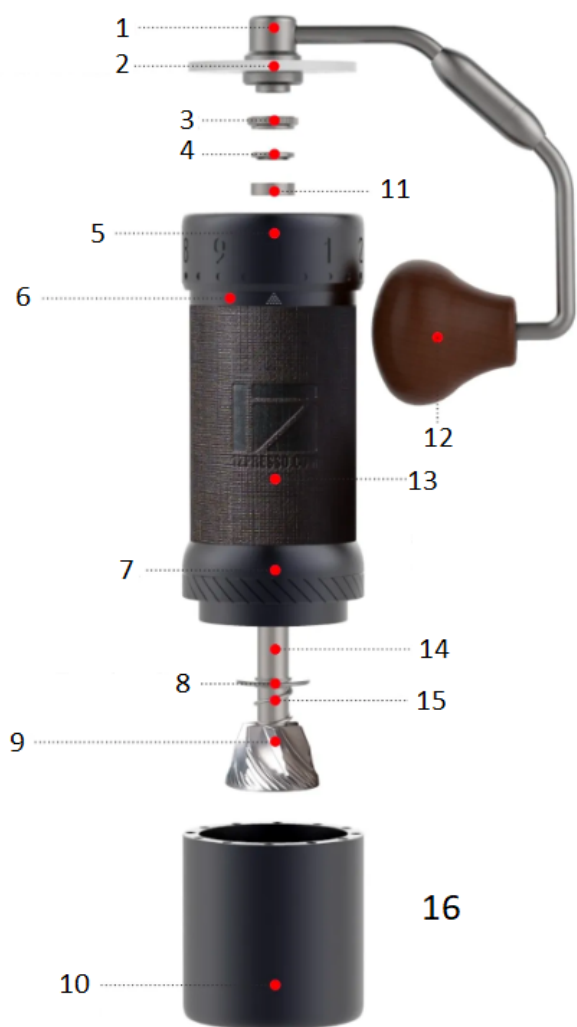

# مطحنة قهوة يدوية Ultra-J 1Zpresso

تعليمات الاستخدام

تعليمات المستخدم

1. علامة SL
2. حلقة قرص الضبط

## ضبط درجة الطحن

1. المطحنة جاهزة للاستخدام فور إخراجها من العلبة. أدر حلقة ضبط القرص عكس اتجاه عقارب الساعة حتى تصل إلى نقطة البداية حيث تبدأ المقاومة ولا يستطيع ذراع التدوير الدوران بحرية. سيتطابق الرقم صفر مع علامة المقياس، وستلامس الحافة السفلية لحلقة ضبط القرص المستوى الأول من علامة المقياس.

شير إلى عدد الدورات التي وصلت إليها، ويصبح أصغر

كلما قمت بتعيين إعدادات أكثر خشونة.

- يوجد خمس دورات إجمالاً. 100 نقرة في دورة واحدة، وكل نقرة تحرك القرص بمقدار 0.008 مم/8 ميكرون.
- راجع مخطط مرجع ضبط الطحن أدناه وقم بتدوير حلقة قرص الضبط في اتجاه عقارب الساعة لضبطها.
- قم بتهيئة الشريط المطاطي على المطحنة لتحسين الإمساك بها.
- ضع حبوب البن في القادوس وقم بتدوير المقبض في اتجاه عقارب الساعة لبدء الطحن.
- اتبع الدليل لمعايرة المطحنة بعد تفكيكها وإعادة تجميعها.