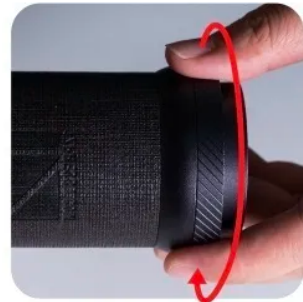

التجميع والمعايرة