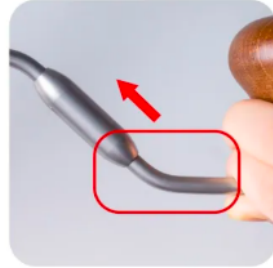

## ضبط درجة الطحن

1. المطحنة جاهزة للاستخدام فور إخراجها من العلبة. أدر حلقة ضبط القرص عكس اتجاه عقارب الساعة حتى تصل إلى نقطة البداية حيث تبدأ المقاومة ولا يستطيع ذراع التدوير الدوران بحرية. سيتطابق الرقم صفر مع علامة المقياس، وستلامس الحافة السفلية لحلقة ضبط القرص المستوى الأول من علامة المقياس.

شير إلى عدد الدورات التي وصلت إليها، ويصبح أصغر

كلما قمت بتعيين إعدادات أكثر خشونة.

- يوجد خمس دورات إجمالاً. 100 نقرة في دورة واحدة، وكل نقرة تحرك القرص بمقدار 0.008 مم/8 ميكرون.
- راجع مخطط مرجع ضبط الطحن أدناه وقم بتدوير حلقة قرص الضبط في اتجاه عقارب الساعة لضبطها.
- قم بتهيئة الشريط المطاطي على المطحنة لتحسين الإمساك بها.
- ضع حبوب البن في القادوس وقم بتدوير المقبض في اتجاه عقارب الساعة لبدء الطحن.
- اتبع الدليل لمعايرة المطحنة بعد تفكيكها وإعادة تجميعها.

## التفكيك

تحذير:

- لا تقم بفك وحدة حلقة التثبيت قبل الخطوة 3.

التجميع والمعايرة

لا تحاول تفكيك أو إزالة المكونات التالية أكثر من ذلك:

1. العمود المركزي والنتوء
2. وحدة حلقة التثبيت
3. المحامل

## مقبض قابل للطي

تحذير:

لن يشمل الضمان المقبض في حال تم تفكيك أي جزء منه.

كيفية الطي؟

كيف تتكشف الأمور؟