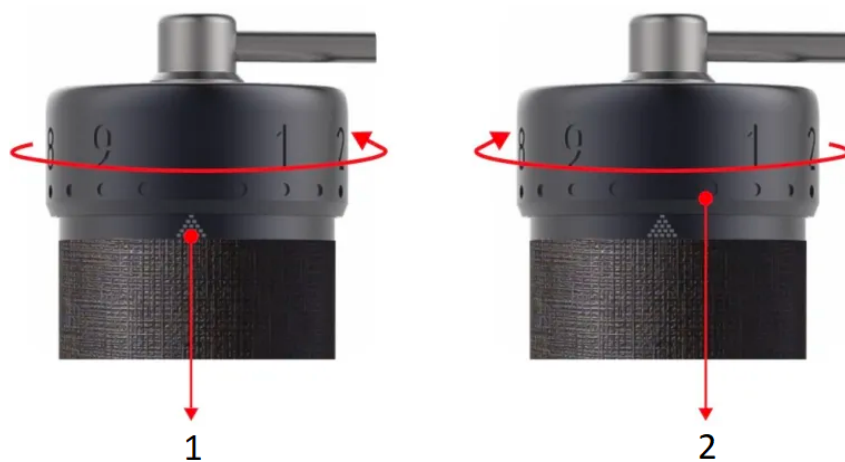

# مطحنة قهوة يدوية Ultra-J 1Zpresso

تعليمات الاستخدام

تعليمات المستخدم

1. علامة SL
2. حلقة قرص الضبط

## ضبط درجة الطحن

1. المطحنة جاهزة للاستخدام فور إخراجها من العلبة. أدر حلقة ضبط القرص عكس اتجاه عقارب الساعة حتى تصل إلى نقطة البداية حيث تبدأ المقاومة ولا يستطيع ذراع التدوير الدوران بحرية. سيتطابق الرقم صفر مع علامة المقياس، وستلامس الحافة السفلية لحلقة ضبط القرص المستوى الأول من علامة المقياس.

شير إلى عدد الدورات التي وصلت إليها، ويصبح أصغر

كلما قمت بتعيين إعدادات أكثر خشونة.

- يوجد خمس دورات إجمالاً. 100 نقرة في دورة واحدة، وكل نقرة تحرك القرص بمقدار 0.008 مم/8 ميكرون.
- راجع مخطط مرجع ضبط الطحن أدناه وقم بتدوير حلقة قرص الضبط في اتجاه عقارب الساعة لضبطها.
- قم بتهيئة الشريط المطاطي على المطحنة لتحسين الإمساك بها.
- ضع حبوب البن في القادوس وقم بتدوير المقبض في اتجاه عقارب الساعة لبدء الطحن.
- اتبع الدليل لمعايرة المطحنة بعد تفكيكها وإعادة تجميعها.